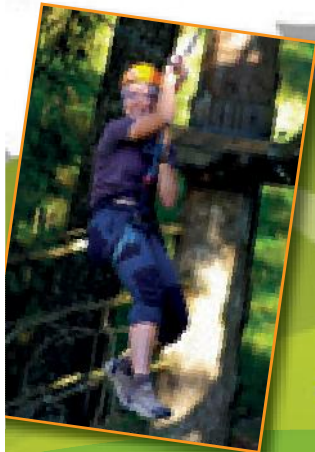

Parco Avventura Loc. Rie a Vezza d'Oglio (BS)

ESTATE 2013  
APERTURA NUOVO  
PERCORSO NERO

# ADAMELLO ADVENTURE

*Vuoi provare l'ebbrezza di avventurarti tra le cime degli alberi? ... ora puoi farlo in completa sicurezza all'Adamello Adventure di Vezza d'Oglio (Bs).*

*Ponti tibetani, passerelle sospese e tyrolienne ti aspettano!*